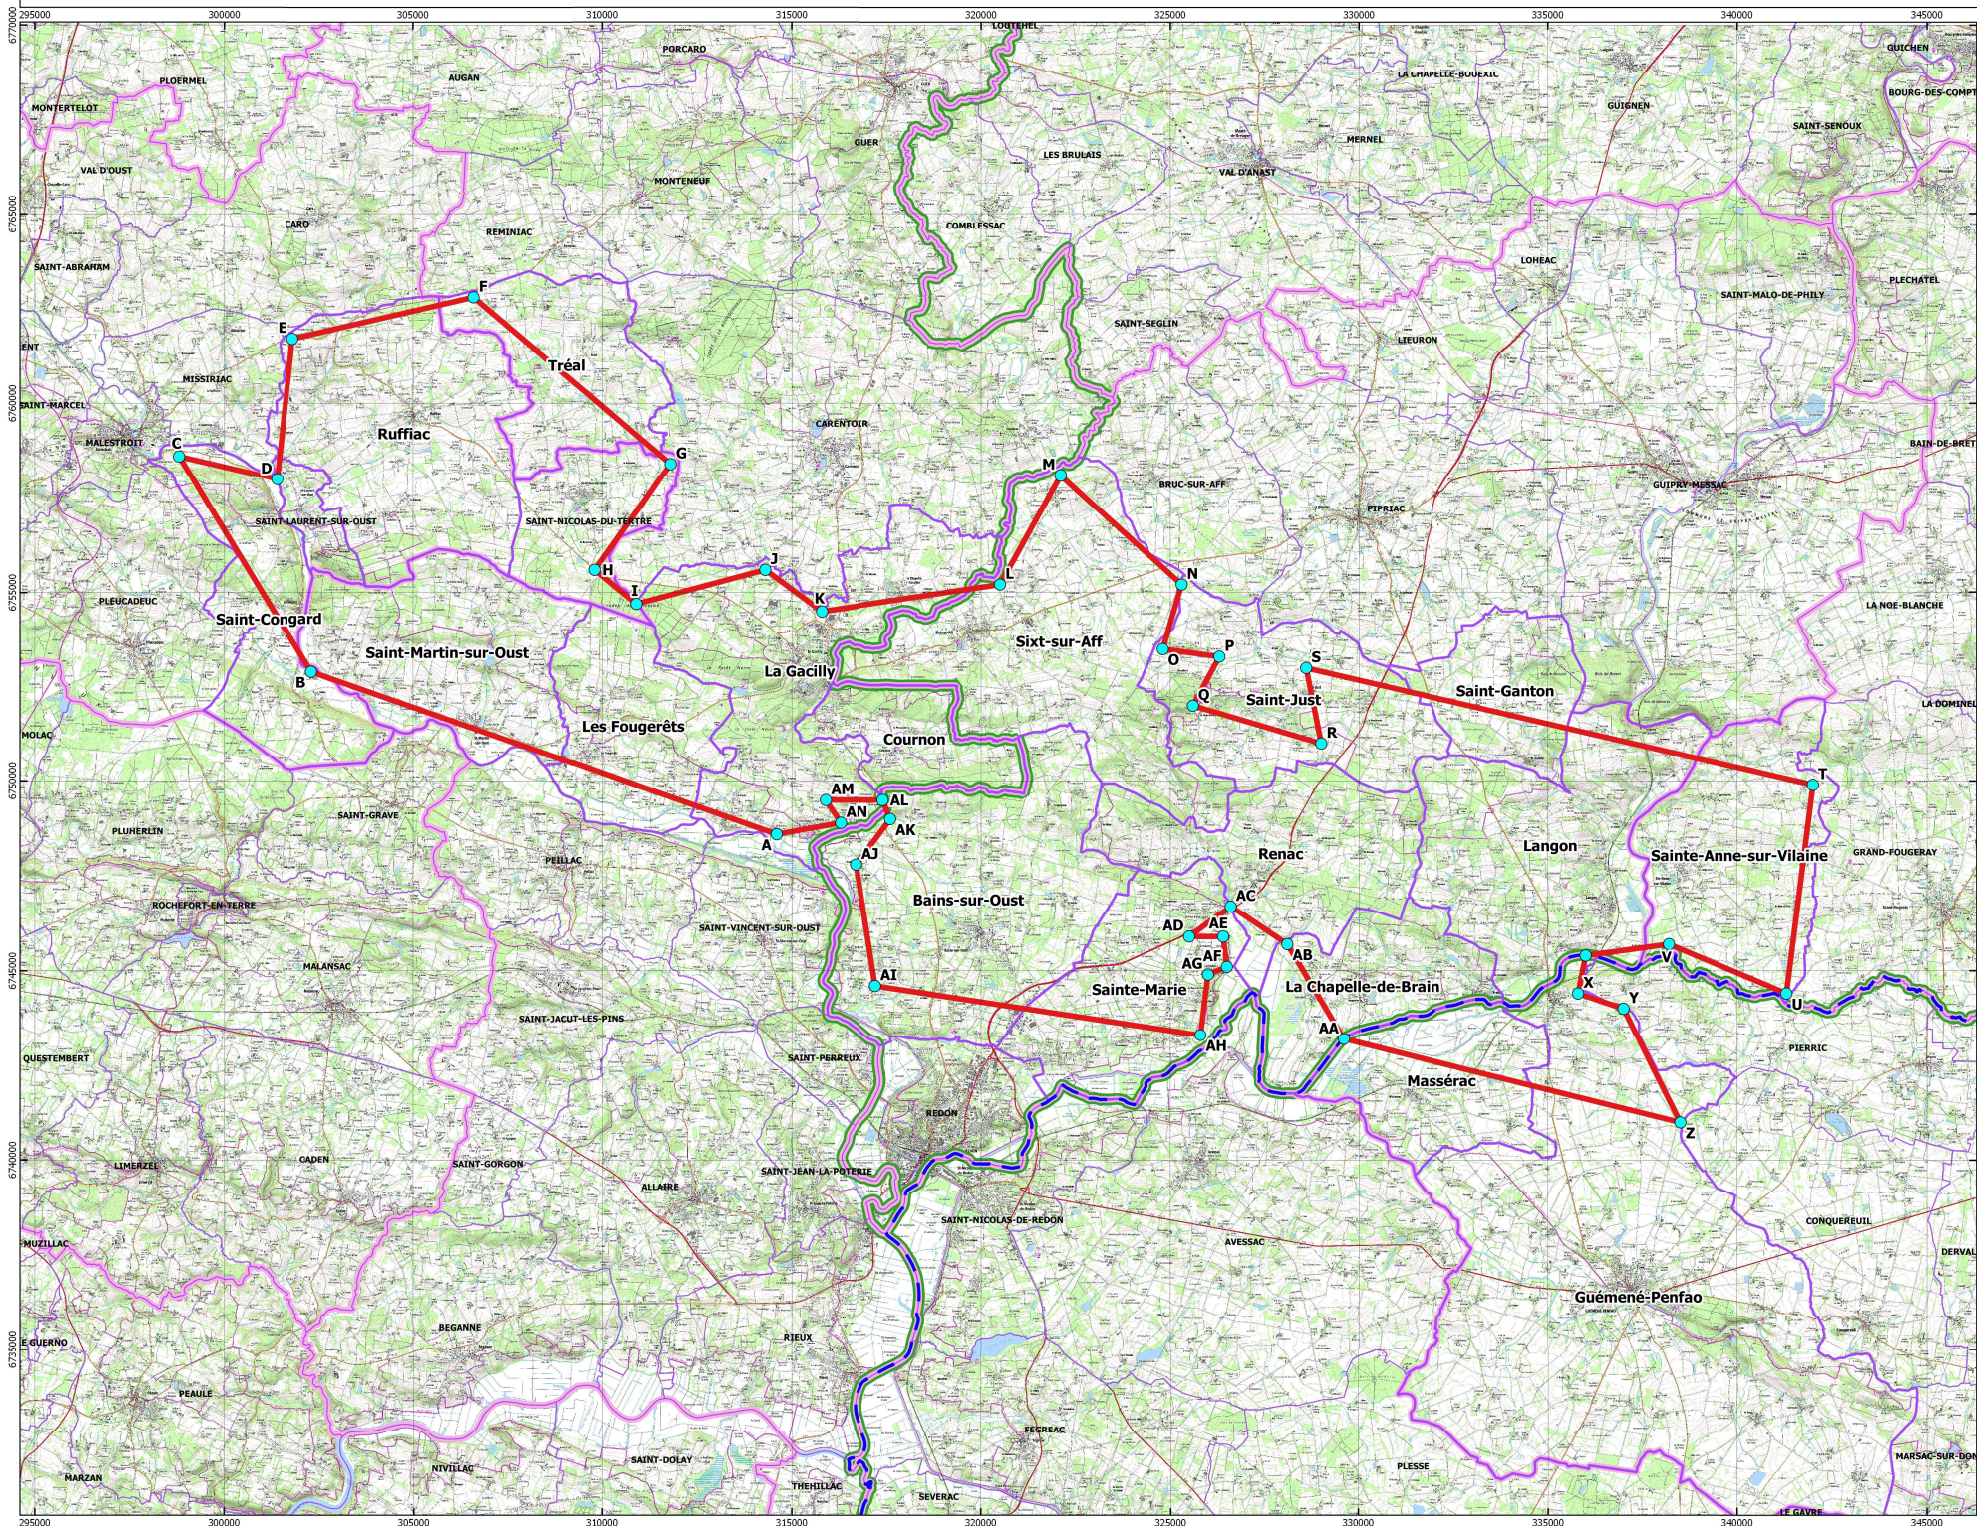

Carte des limites administratives du PERM Taranis

Annexe 1

Carte des limites administratives du PERM de Taranis

Echelle 1 : 100 000

Datum : UTM Lambert 93

Légende

- Sommet du PERM de Taranis
- Emprise du PERM de Taranis
- Limite de commune
- Limite de canton
- Limite de département
- Limite de région

Coordonnées des sommets du PERM de Taranis

Keith Barron,
Président de Breizh Ressources